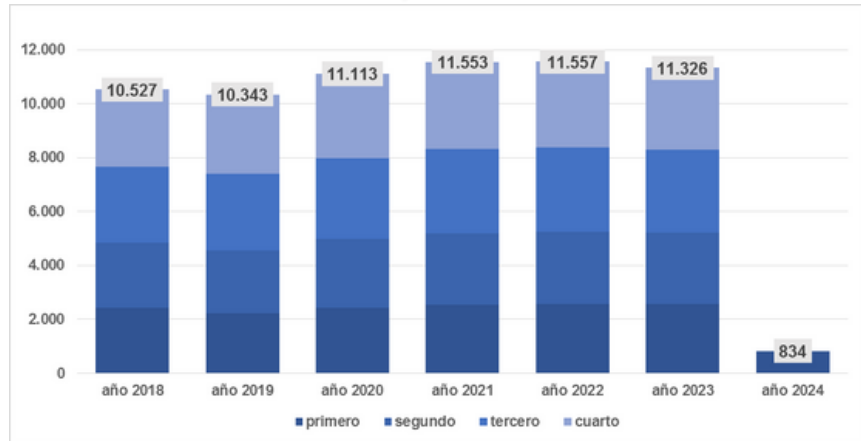

PRODUCCIÓN NACIONAL

Enero 2024

834 M

Producción Nacional Anual en millones de litros por trimestre (2018 - 2024)

[VER DATOS PRODUCCIÓN](#)

Variación Interanual acumulada (prod. diaria) → **-12,6%** ene 2024/23
 Variación Intermensual (prod. diaria) → **-12,3%** ene 2024/ dic 2023
 Variación Interanual (prod. diaria) → **-12,6%** ene 2024 / 23

ESTRATIFICACIÓN LITROS DÍA - ESTABLECIMIENTOS COMERCIALIZADORES DE LECHE